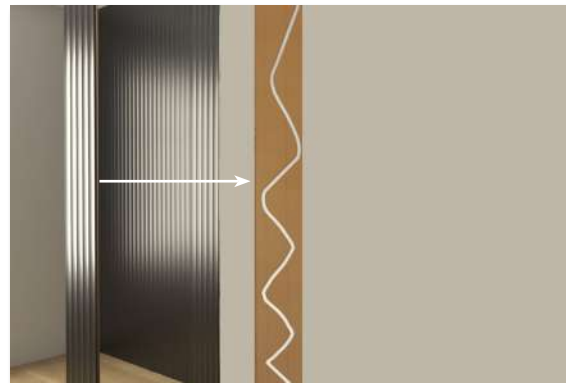


FAUS

D E C O R

REVESTIMIENTO DECORATIVO
WALL PANELLING

WALL TEC PENTA - 2600 x 167 x 12 mm

ROBLE BICOLOR / BICOLOR OAK
S185784

Dale vida y personalidad a tus paredes

El revestimiento de pared bicolor ha emergido como una tendencia prominente en el ámbito del diseño de interiores. Esta técnica consiste en la combinación de dos colores distintos, logrando un efecto visual cautivador.

ROBLE TEVA / TEVA OAK
S183452

ROBLE IRATI / IRATI OAK
S183438

OLMO SUKIL / SUKIL ELM
S183445

■ INSTALACIÓN WALL TEC / WALL TEC INSTALLATION

Los revestimientos decorativos de la marca FAUS destacan por su excelente calidad y su fácil instalación. A continuación, presentamos las siguientes imágenes que ilustran de manera opcional el proceso de instalación.

The decorative wall panels from our FAUS brand stand out for their excellent quality and easy installation. Below, you will find images that illustrate two options for the installation process:

OPCIÓN 1

Rastrerar la superficie en la que se va a instalar el revestimiento. Fijar el revestimiento mediante el empleo de clavos o grapas.

OPTION 1

Place the battens on the wall and secure the wall panels by using nails or staples.