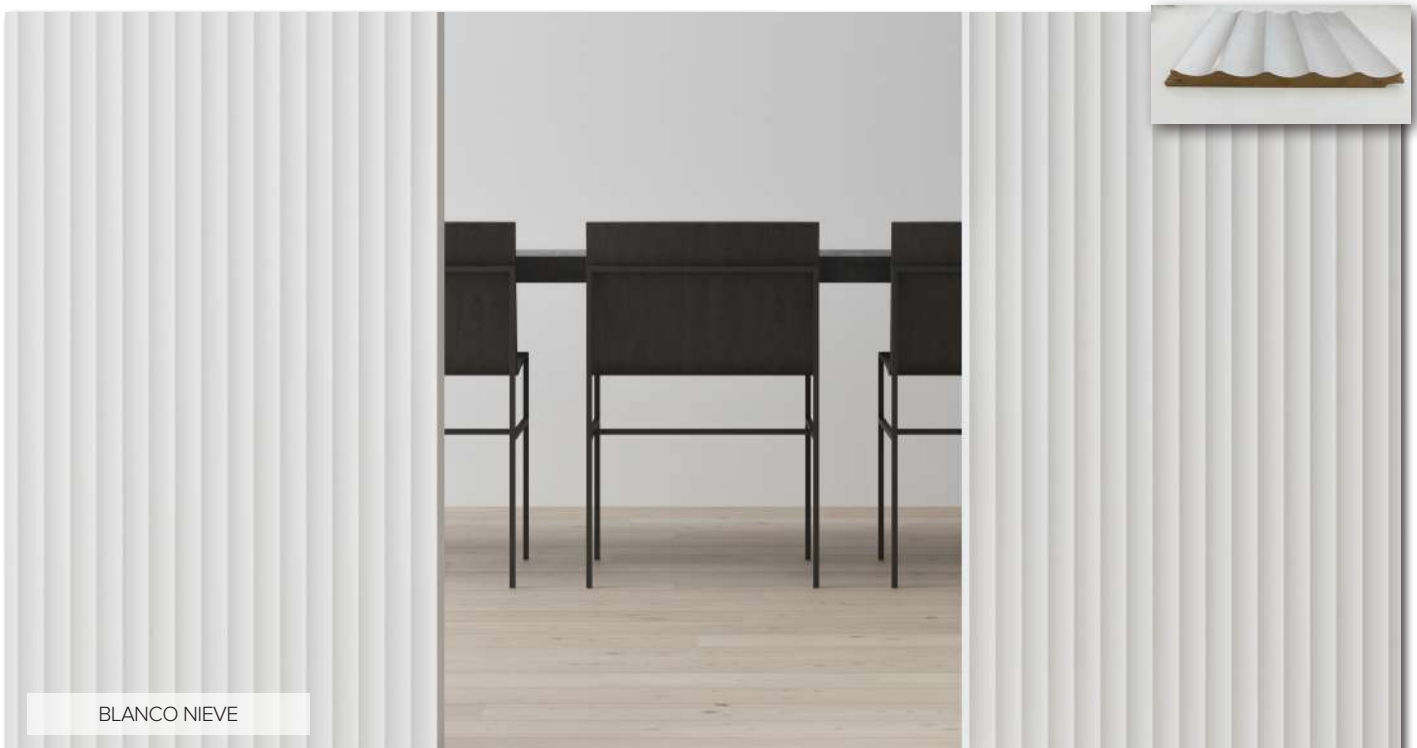

BLANCO NIEVE