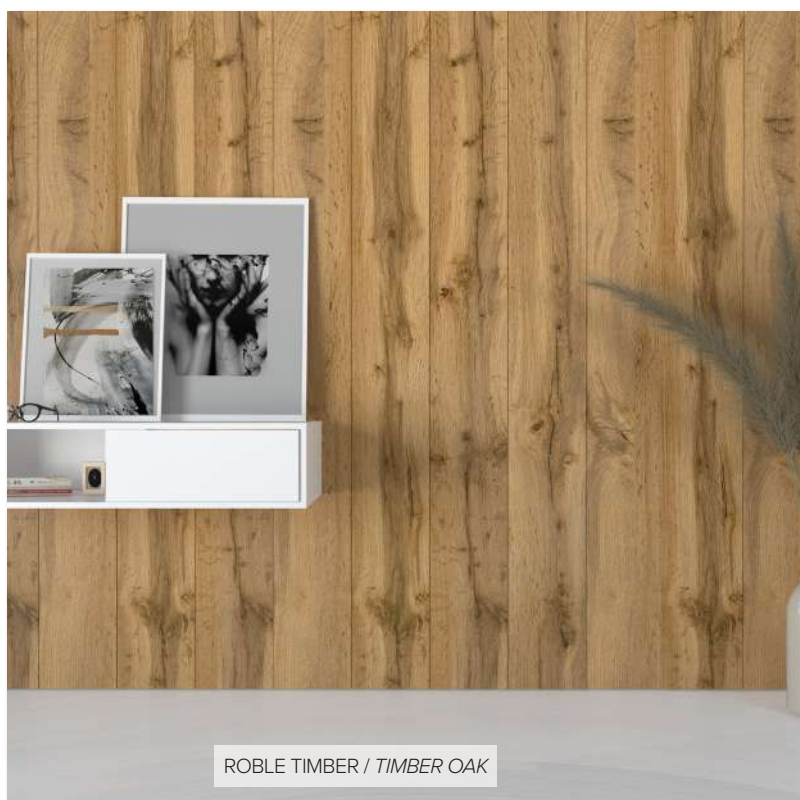

ROBLE TIMBER / *TIMBER OAK*