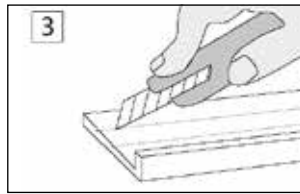

MONTAJE CUBRE ZÓCALO MDF BLANCO

1. Tomar medidas del zócalo existente que se desea cubrir.

2. Cortar a la medida deseada el cubre zócalo por la cara decorativa.

3. Cortar a la medida deseada el cubre zócalo por la parte trasera.

4. Separar ambas piezas.

5. Colocar sobre el zócalo existente utilizando como fijación agujas o adhesivos sin disolventes aptos para madera.

Productos en stock
Servicio inmediato

ADVERTENCIA

Si va a colocar el zócalo sobre la pared ya pintada, asegúrese de que la pintura esté completamente seca.
Si va a pintar la pared con el zócalo colocado, use únicamente cinta de carrocero para proteger el producto y retírela inmediatamente después de pintar. No dejar en ningún caso, la cinta adherida al zócalo más de 16 horas.
NO instalar con siliconas, utilizar únicamente adhesivos sin disolventes aptos para madera.